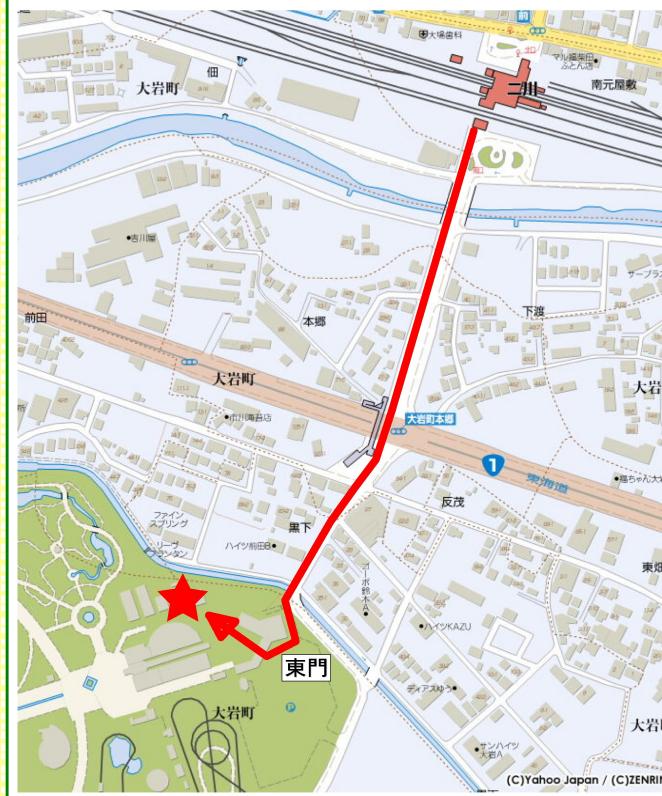

第11回総会&大人の社会見学②

～豊橋総合動植物公園～

とき 6月20日(土) 11:00～14:30
受付10:30

ところ 豊橋総合動植物公園 内講義室
(豊橋市大岩町字大穴1-238)

参加費 600円(入園料) 小・中学生100円 幼児無料
※通し参加の方はお弁当を用意します

第1部

第11回総会 11:00～12:30

1年間の活動をふりかえり、次年度のとりくみをみんなで確認します。職場交流もするよ。

第2部

大人の社会見学② 13:30～14:30

豊橋総合動植物公園(のんほいパーク)は、自治労連豊橋市職労の仲間がはたらく職場です。仲間の案内で童心に返って動物園を楽しむもよし、子どもや孫を連れての参加もよしです。

のんほいパークは旭山動物園のモデルにもなった楽しい園。チェックポイント3ヵ所まわったチームにはプレゼントもあります!

会場へのアクセス

名古屋駅からJR「二川」駅へ
「二川」駅南口より徒歩6分